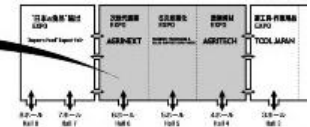

【会 場】幕張メッセ

【ブース】6ホール 35-42

※招待券をお持ちでない場合は入場料(5,000円)になります。
招待券をご希望の方は、問い合わせ先までご連絡下さい。

出展企業名	出 展 品 目
(株)一色本店	防鳥糸かけ機 ベタッと害虫を粘着剤でくっ付ける「ケムシとるムシペタ」 ビニールハウスの破れ穴あきに、手で切れる使い勝手のいい補修テープ
(株)インプット	第10回松山新製品ブランドコンテスト最優秀賞(県知事賞受賞) 『産直繁盛くん』
(株)日本キャリア工業	食品成型機、十割そば製麺機
PLANT DATA(株)	植物生体情報の計測と解析システム
村上産業(株)	特定農薬製造装置+畜産フィールドでの鳥インフルエンザを始めとする 殺菌・抗菌用大量次亜塩素酸水製造装置

会場までのアクセス (電車)

●JR 京葉線 - 海浜幕張駅(東京駅から約 30 分)から徒歩約 5 分

幕張メッセ

愛媛県ブースの案内図

ブース番号
6ホール
35-42

えひめけん
ブース
見に来てん!

愛媛県イメージアップキャラクター「みきゃん」

【お問い合わせ先・招待券のお申し込み先】