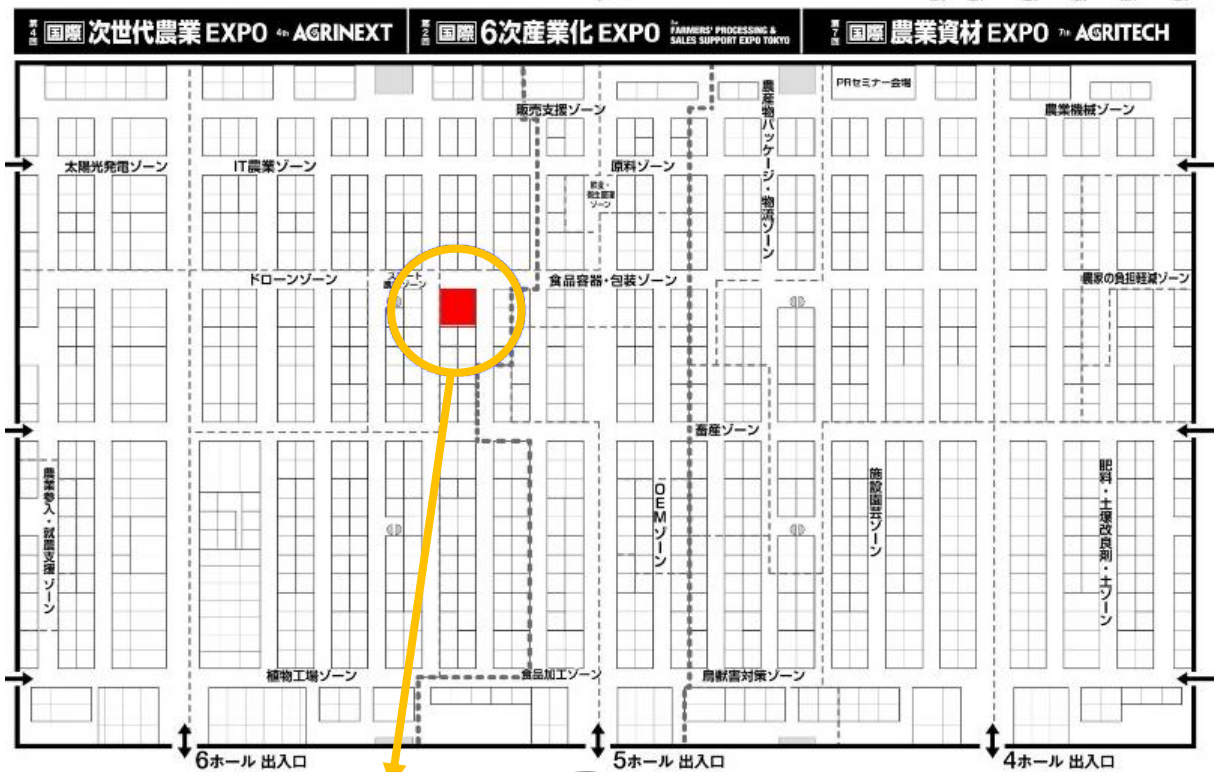

【会 場】幕張メッセ

【ブース】6ホール 35-42

※招待券をお持ちでない場合は入場料(5,000円)になります。
招待券をご希望の方は、問い合わせ先までご連絡下さい。

出展企業名	出 展 品 目
(株)一色本店	防鳥糸かけ機 ベタッと害虫を粘着剤でくっ付ける「ケムシとるムシペタ」 ビニールハウスの破れ穴あきに、手で切れる使い勝手のいい補修テープ
(株)インプット	第10回松山新製品ブランドコンテスト最優秀賞(県知事賞受賞) 『産直繁盛くん』
(株)日本キャリア工業	食品成型機、十割そば製麺機
PLANT DATA(株)	植物生体情報の計測と解析システム
村上産業(株)	特定農薬製造装置+畜産フィールドでの鳥インフルエンザを始めとする 殺菌・抗菌用大量次亜塩素酸水製造装置

会場までのアクセス (電車)

●JR 京葉線 - 海浜幕張駅(東京駅から約 30 分)から徒歩約 5 分

幕張メッセ

愛媛県ブースの案内図

ブース番号
6ホール
35-42

えひめけん
ブース
見に来てん!

愛媛県イメージアップキャラクター「みきゃん」

【お問い合わせ先・招待券のお申し込み先】